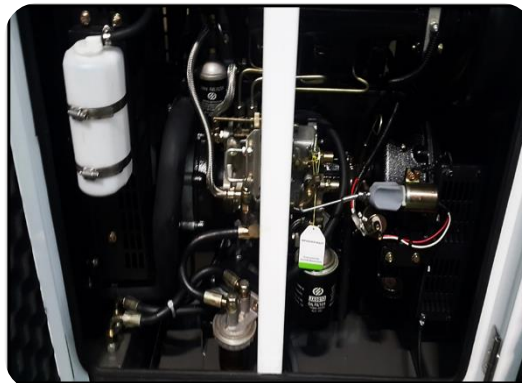

**S
T
A
N
D
A
R**

Control Panel

Tanque de combustible

Indicador de combustible

AVR

Batería

Silenciador

Terminal de salida

Módulo de arranque automático

Ruedas

ATS "Automatic Transfer Switch"

Dimensiones

Peso

Generador tipo silencioso

Fabricación

Incluye. Permite que vea, manipule, ajuste y controle el sistema del generador. Marca: Smartgen

Incluye

Incluye

Un regulador de voltaje automático para generadores

Incluye

Incluye

Incluye

Controla el generador para iniciar/detener la señal de arranque remoto

Incluye

Incluye

268 x 103 x 155 cm

1500 kg

fabricación China y Usa. FL