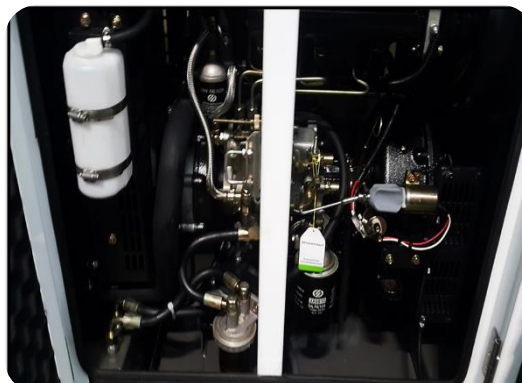

**S
T
A
N
D
A
R**

Control Panel

Tanque de combustible

Indicador de combustible

AVR

Batería

Silenciador

Terminal de salida

Módulo de arranque automático

Ruedas

ATS "Automatic Transfer Switch"

Dimensiones

Peso

Generador tipo silencioso

Fabricación

Incluye. Permite que vea, manipule, ajuste y controle el sistema del generador. Marca: Smartgen

Incluye

Incluye

Un regulador de voltaje automático para generadores

Incluye

Incluye

Incluye

Controla el generador para iniciar/detener la señal de arranque remoto

Incluye

Incluye

168 x 88 x 110 cm

640 kg

fabricación China y Usa. FL