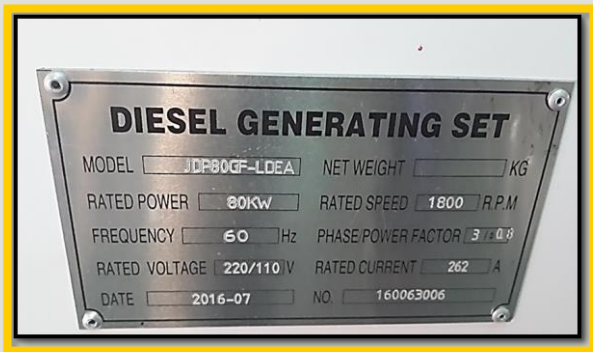

Ficha Técnica

G
E
N
E
R
A
D
O
R

Marca	JDP
Modelo	TWGII224F
Potencia Nominal	100 KVA
Voltaje Nominal	220/127 V
Frecuencia	60 Hz
Factor Potencia	0.8
Fase de Conexión	3 (Trifásico), 4 Alambres
Sistema de Excitación	Armónica, sin escobillas con AVR
Clase de Aislamiento	H
Categoría de Protección	IP23
THD	≤ 3% (Total Distortion harmonic)
TIF	≤ 50
THF	≤ 2%
Regulador de Voltaje	1%
Velocidad del Motor (RPM)	1800 r/min
Corriente Nominal	262 Amp

M
O
T
O
R

Marca	JDP
Modelo	6105ZD
Potencia Nominal	96 kw
Consumo de Combustible	230 (g/kw.h)
Número de Cilindro	6
Velocidad del Motor	1500 rmp
Método de Refrigeración	Refrigeración por agua
Sistema de Arranque	Arranque Eléctrico con batería
Diámetro x Carrera	
Orden de Encendido	
Combustible	Diesel
Combustible/tipo de aceite	10W30
Índice de Compresión	
Desplazamiento del motor	

Incluye

168 x 88 x 110 cm

640 kg

fabricación China y Usa. FL

CERTIFICACIÓN INTERNACIONAL

JENNCO CONSTRUCCIONES JC, C.A

IMÁGENES REALES

GENERADOR JDP