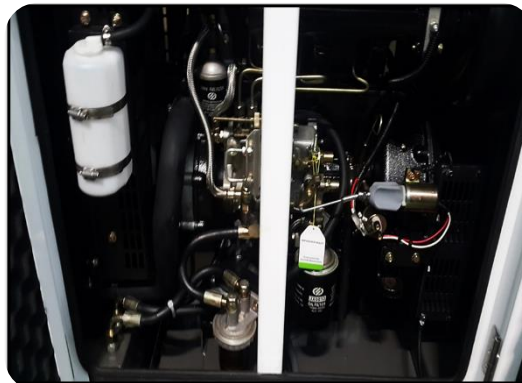

**S
T
A
N
D
A
R**

Control Panel

Tanque de combustible

Indicador de combustible

AVR

Batería

Silenciador

Terminal de salida

Módulo de arranque automático

Ruedas

ATS "Automatic Transfer Switch"

Dimensiones

Peso

Generador tipo silencioso

Fabricación

Incluye. Permite que vea, manipule, ajuste y controle el sistema del generador. Marca: Smartgen

Incluye

Incluye

Un regulador de voltaje automático para generadores

Incluye

Incluye

Incluye

Controla el generador para iniciar/detener la señal de arranque remoto

Incluye

Incluye

168 x 88 x 110 cm

640 kg

fabricación China y Usa. FL